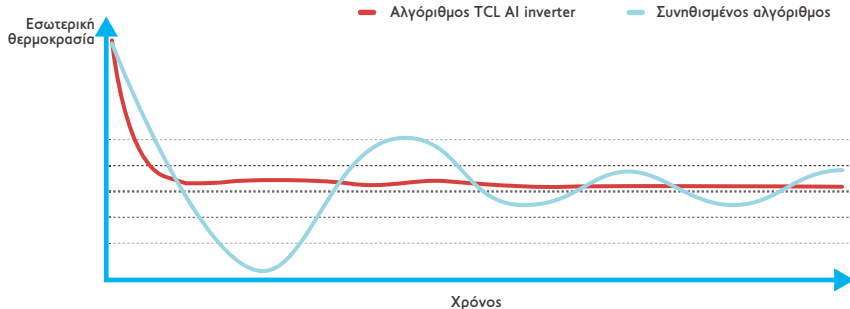

Artificial Intelligent αλγόριθμος Inverter

Η TCL εφαρμόζει έναν αλγόριθμο Inverter που βασίζεται στην Τεχνητή νοημοσύνη, ώστε η επιθυμητή θερμοκρασία να επιτυγχάνεται γρηγορότερα και με μεγαλύτερη ακρίβεια.

Οικονομική λειτουργία