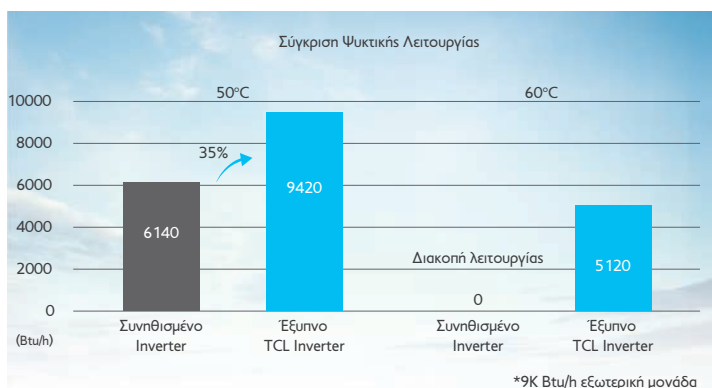

Τεχνολογία

Ψύξη ακόμα και στις θερμότερες εξωτερικές συνθήκες

Η λειτουργία ψύξης διατηρείται σταθερή ακόμη και με 50°C εξωτερική θερμοκρασία, ενώ διατηρείται σε υψηλά επίπεδα ακόμη και στους 60°C, όπου τα συνηθισμένα κλιματιστικά σταματούν.